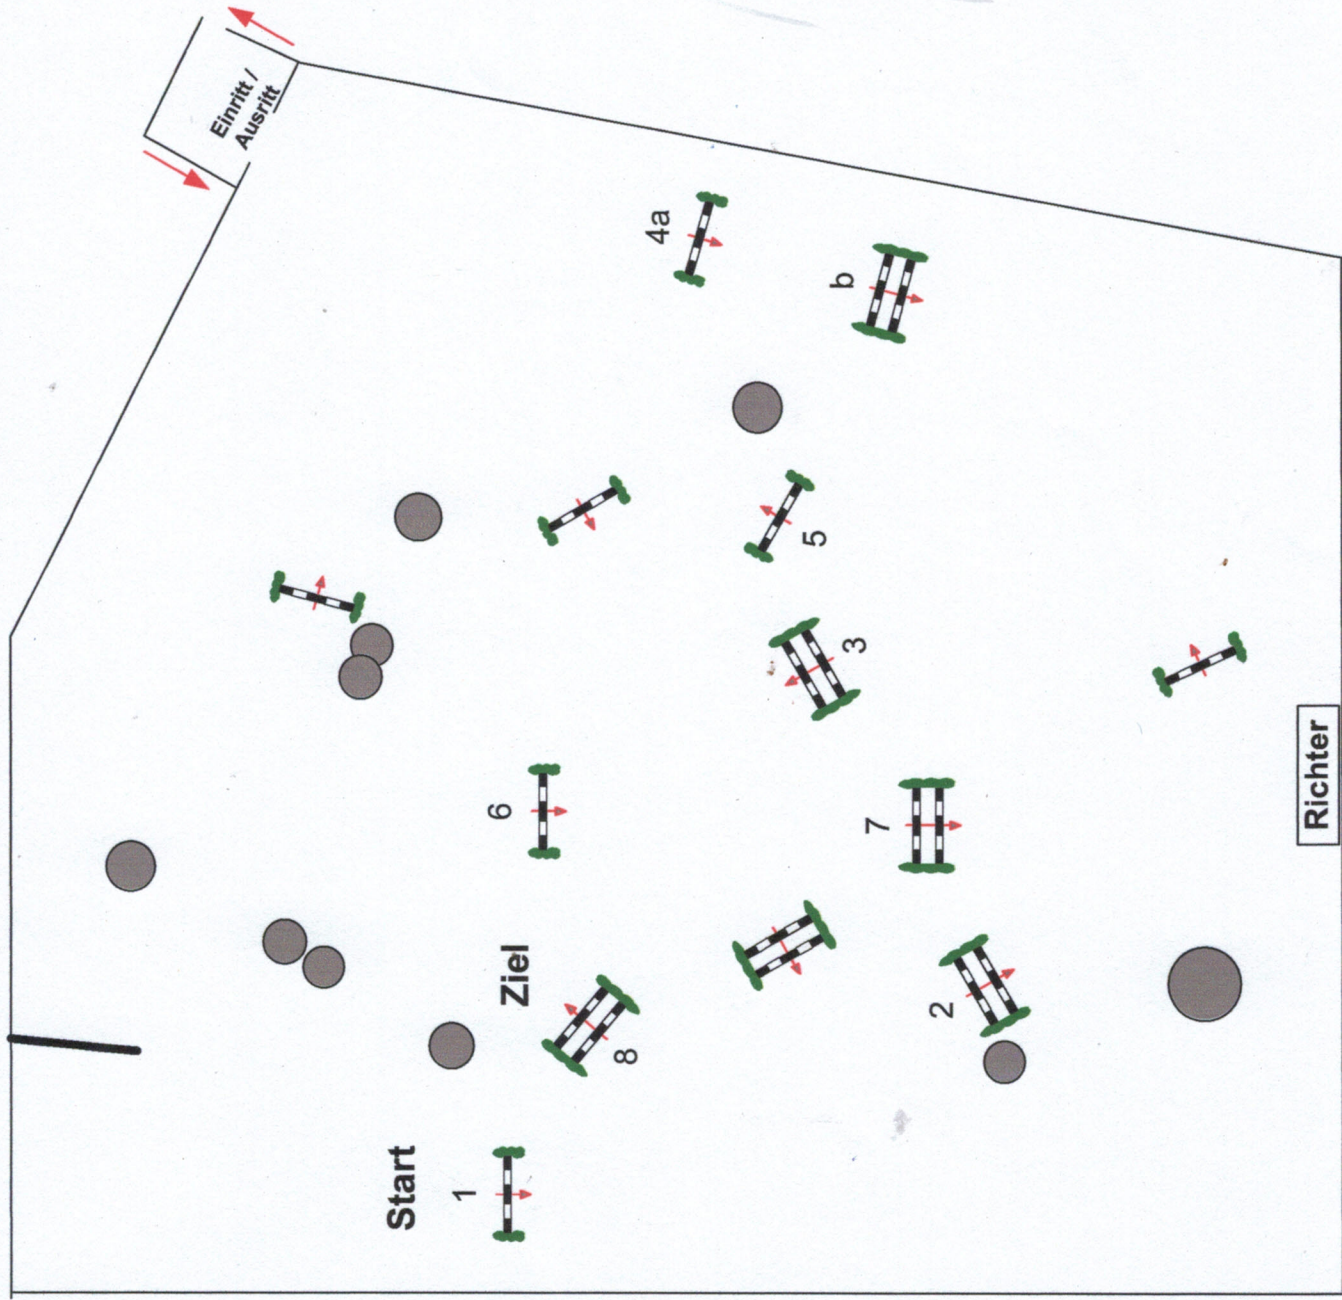

Weyhe - Lahausen 2018

Prüfung Nr.: 19

Kleine Tour

Fehler/Zeit-Springen

Klasse: A**

Samstag, 23. Juni 2018

Beginn: 8:00 Uhr

Richtverf.: A

LPO § 501,A.1

RG / Art.

Höhe: 1,05 mtr.

Tempo: 350 m/Min.

Bahnlänge: 370 mtr.

Erlaubte Zeit: 64 sek.

Höchstzeit: 128 sek.

Hindernisse: 8

Sprünge: 9

Stechen über:

Bahnlänge: 0 mtr.

Erlaubte Zeit: 0 sek.

Höchstzeit: 0 sek.

Parcoursgestaltung

Eric Runge

und