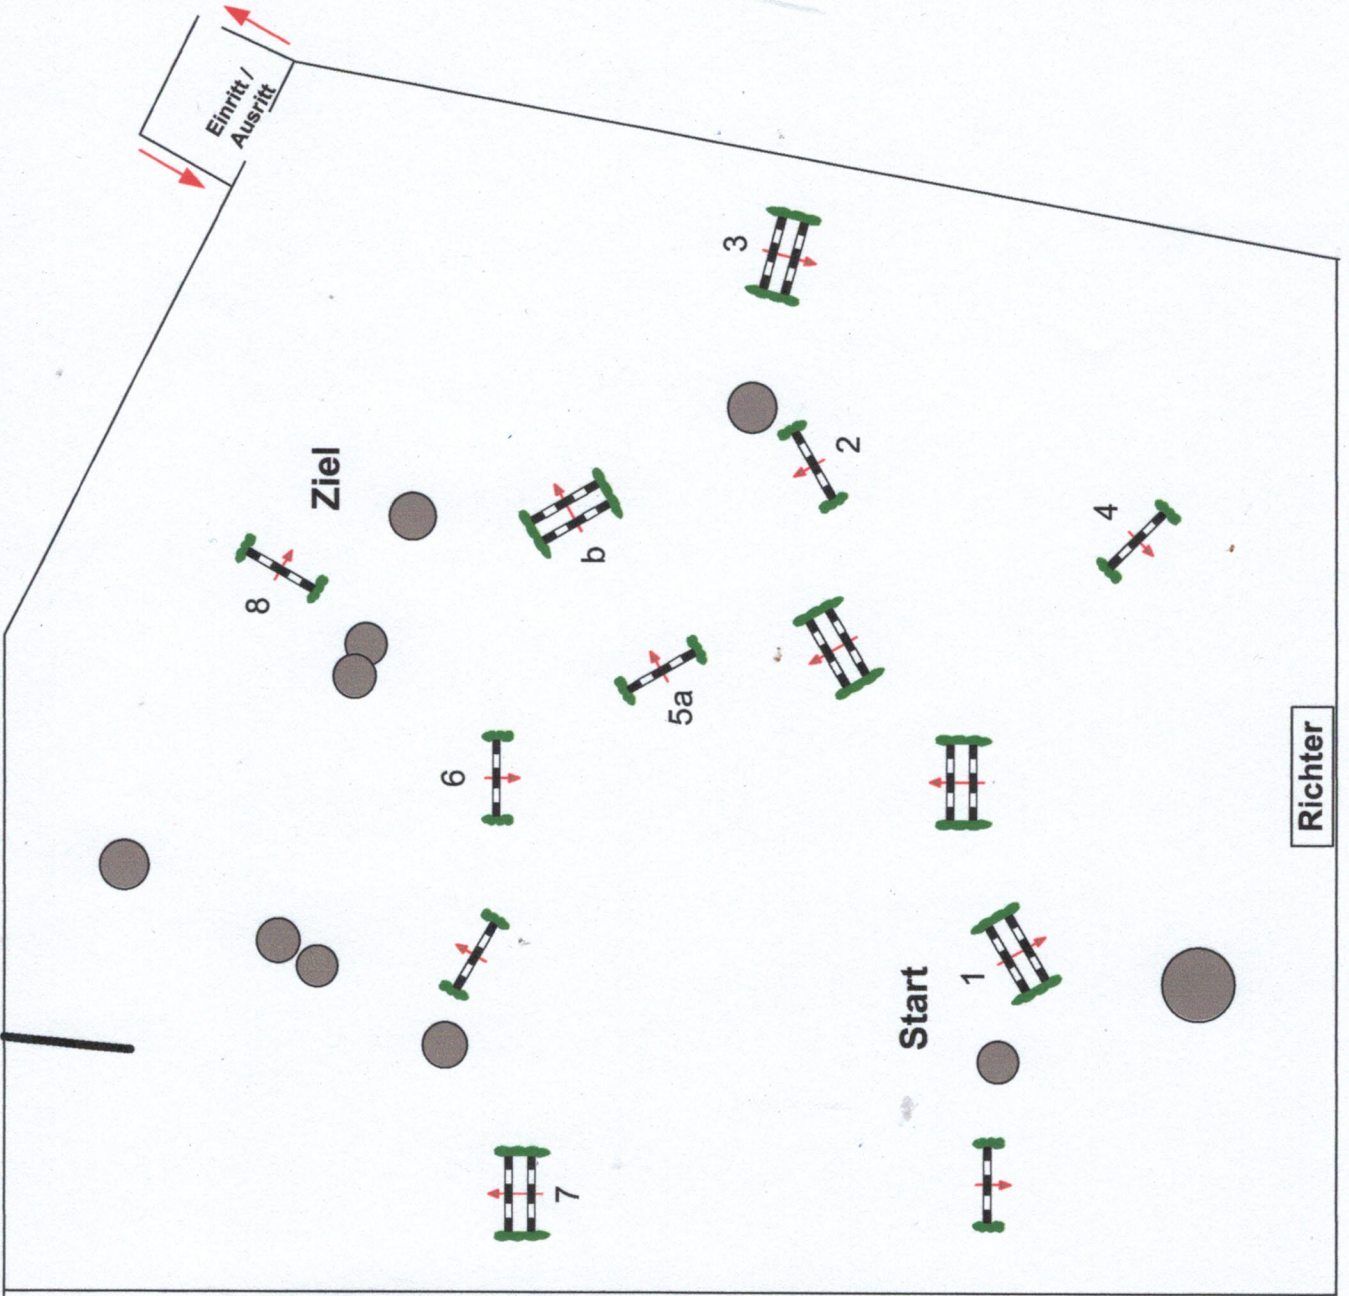

Weyhe - Lahausen 2018

Prüfung Nr.: 22

Kleine Tour

Fehler/Zeit-Springen

Klasse: A**

Sonntag, 24. Juni 2018

Beginn: 10:30 Uhr

Richtverf.: A
LPO § 501,A.1
RG / Art.
Höhe: 1,05 mtr.

Tempo: 350 m/Min.

Bahnlänge: 360 mtr.

Erlaubte Zeit: 62 sek.

Höchstzeit: 124 sek.

Hindernisse: 8

Sprünge: 9

Stechen über:

Bahnlänge: 0 mtr.

Erlaubte Zeit: 0 sek.

Höchstzeit: 0 sek.

Parcoursgestaltung

Eric Runge
und
Team Sudweyhe