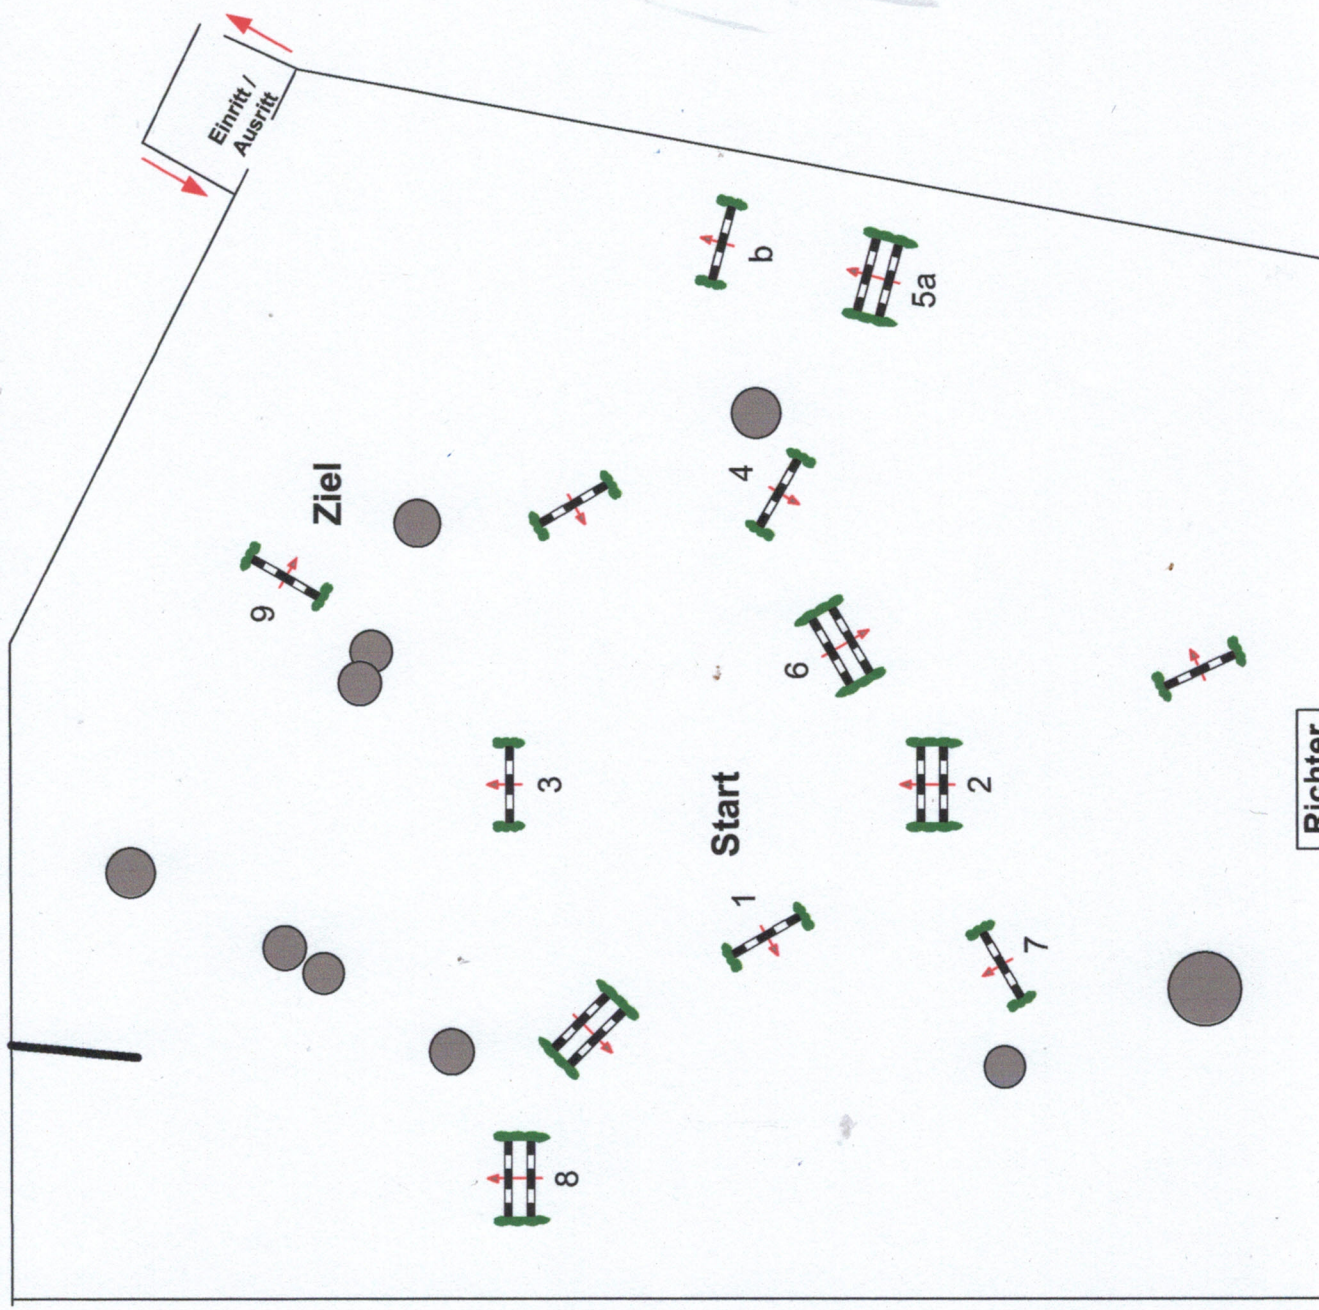

Weyhe - Lahausen 2018

Prüfung Nr.: 23 und 24

Mittlere Tour

Fehler/Zeit-Springen

Klasse: L

Samstag, 23. Juni 2018

Beginn: 11:00 Uhr

Richtverf.: A

LPO § 501,A.1

RG / Art.

Höhe: 1,15 mtr.

Tempo: 350 m/Min.

Bahnlänge: 390 mtr.

Erlaubte Zeit: 67 sek.

Höchstzeit: 134 sek.

Hindernisse: 9

Sprünge: 10

Stechen über:

Bahnlänge: 0 mtr.

Erlaubte Zeit: 0 sek.

Höchstzeit: 0 sek.

Parcoursgestaltung

Eric Runge

und