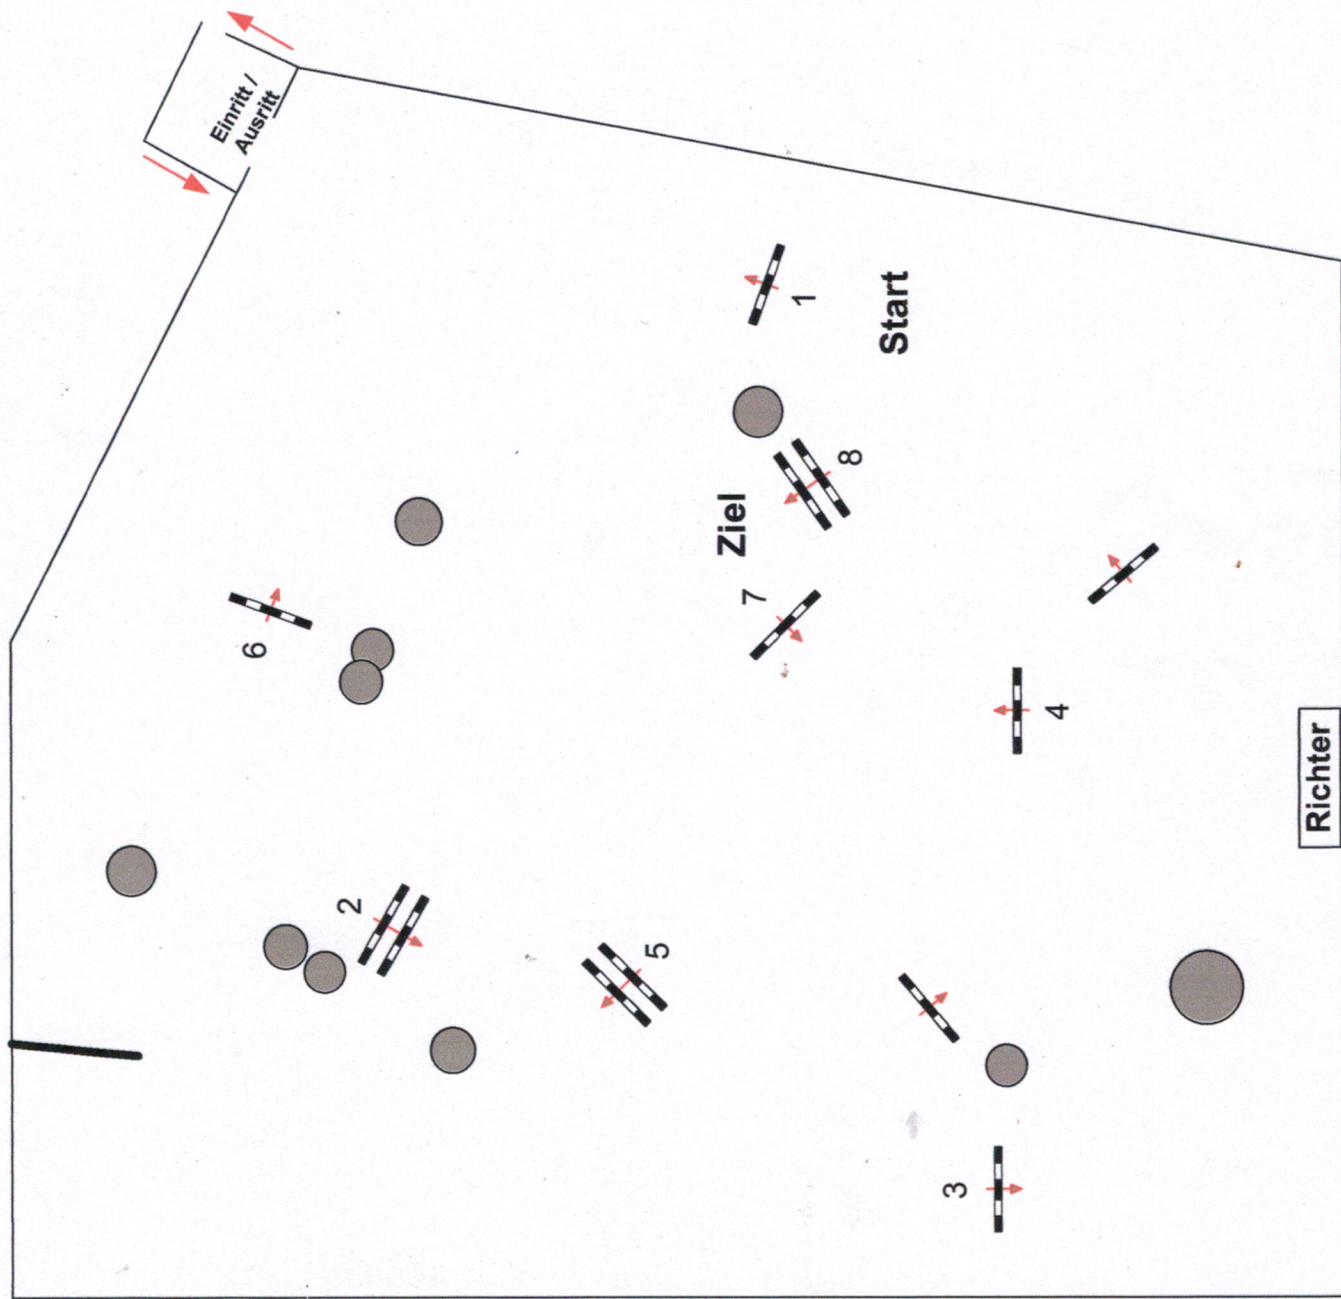

Sudweyhe

Prüfung Nr.: 8

Kleine Tour

Stilspringprüfung

Klasse: E

Samstag, 15. Juni 2019

Beginn: 11:15 Uhr

Richtverf.: A

LPO § 520,3a

RG / Art.

Höhe: 0,85 mtr.

Tempo: 350 m/Min.

Bahnlänge: 0 mtr.

Erlaubte Zeit: 0 sek.

Höchstzeit: 0 sek.

Hindernisse: 8

Sprünge: 8

Stechen über:

Bahnlänge: 0 mtr.

Erlaubte Zeit: 0 sek.

Höchstzeit: 0 sek.

Parcoursgestaltung

Eric Runge

und