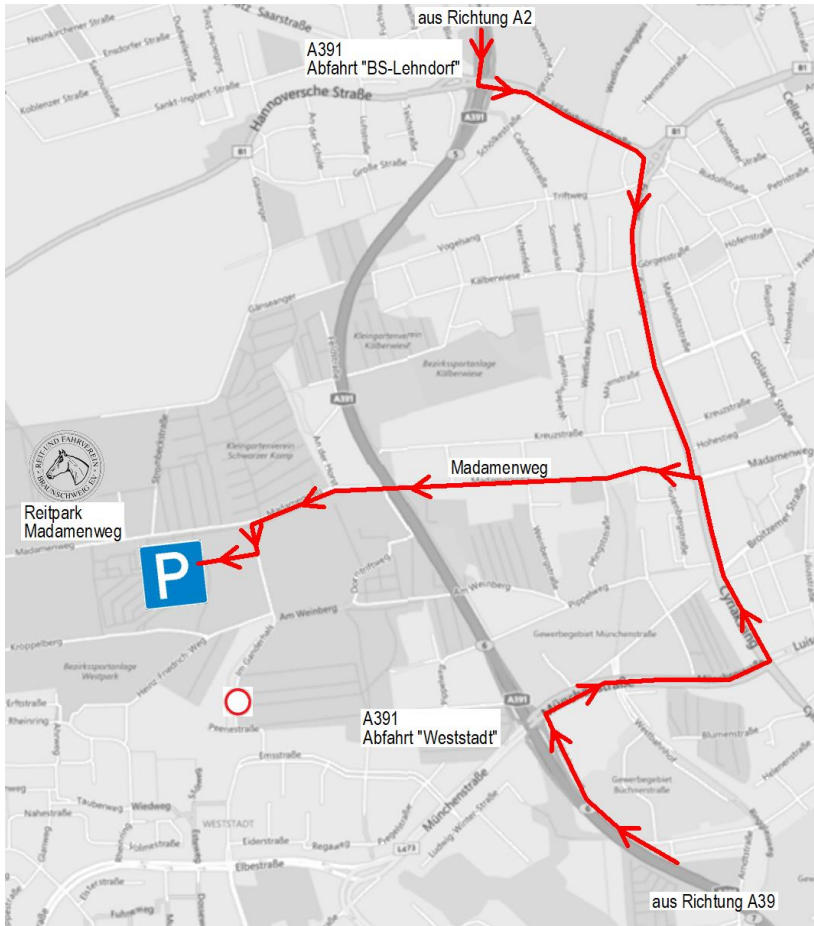

Turnierservice Silvia Burfeind www.turnierservice-burfeind.de