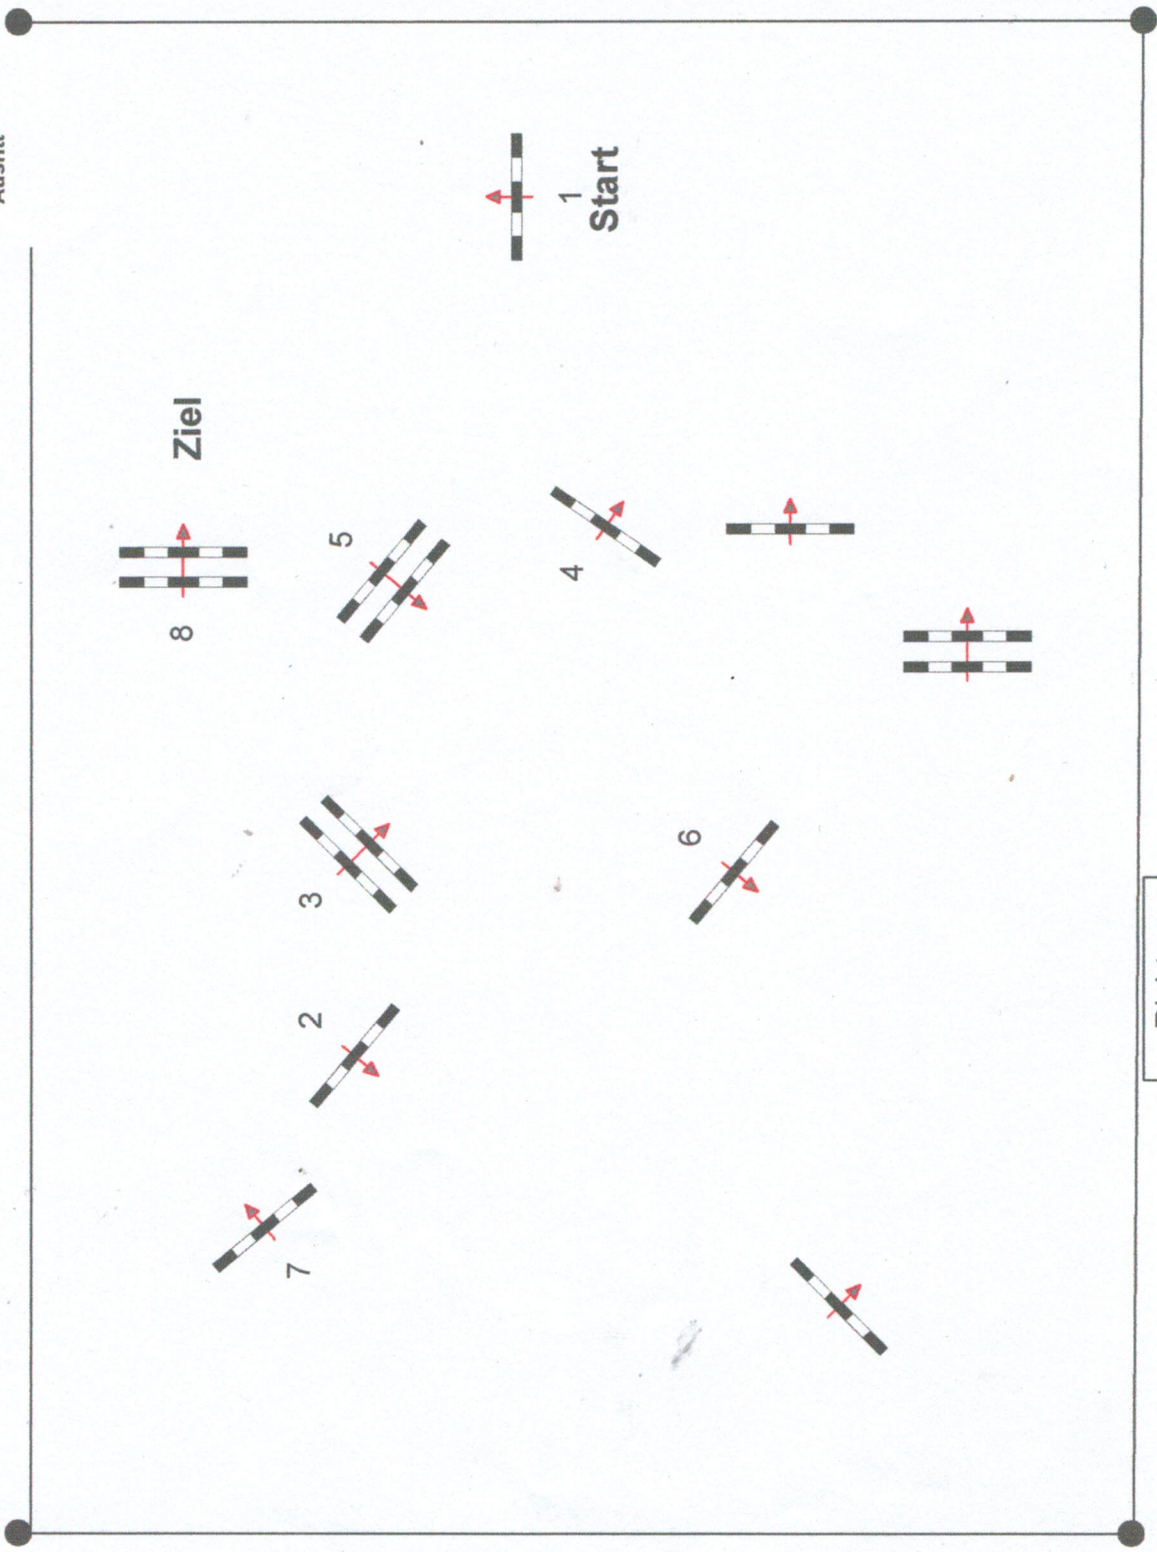

Weyhe Lahausen 2023

Prüfung Nr.: 8

Mittlere Tour

Fehler/Zeit-Springen

Klasse: E

Sonntag, 18. Juni 2023

Beginn: 11:30 Uhr

Richtverf.: A

LPO §

RG / Art.

Höhe: 0,85 mtr.

Tempo: 350 m/Min.

Bahnlänge: 270 mtr.

Erlaubte Zeit: 47 sek.

Höchstzeit: 94 sek.

Hindernisse: 8

Sprünge: 8

Hindernisfehler: sek.

geschl. Hindernis:

1. Stechen über:

Bahnlänge: 0 mtr.

Erlaubte Zeit: 0 sek.

Höchstzeit: 0 sek.

2. Stechen über:

Bahnlänge: 0 mtr.

Erlaubte Zeit: 0 sek.

Höchstzeit: 0 sek.

Parcoursgestaltung
Eric Runge

Dichter