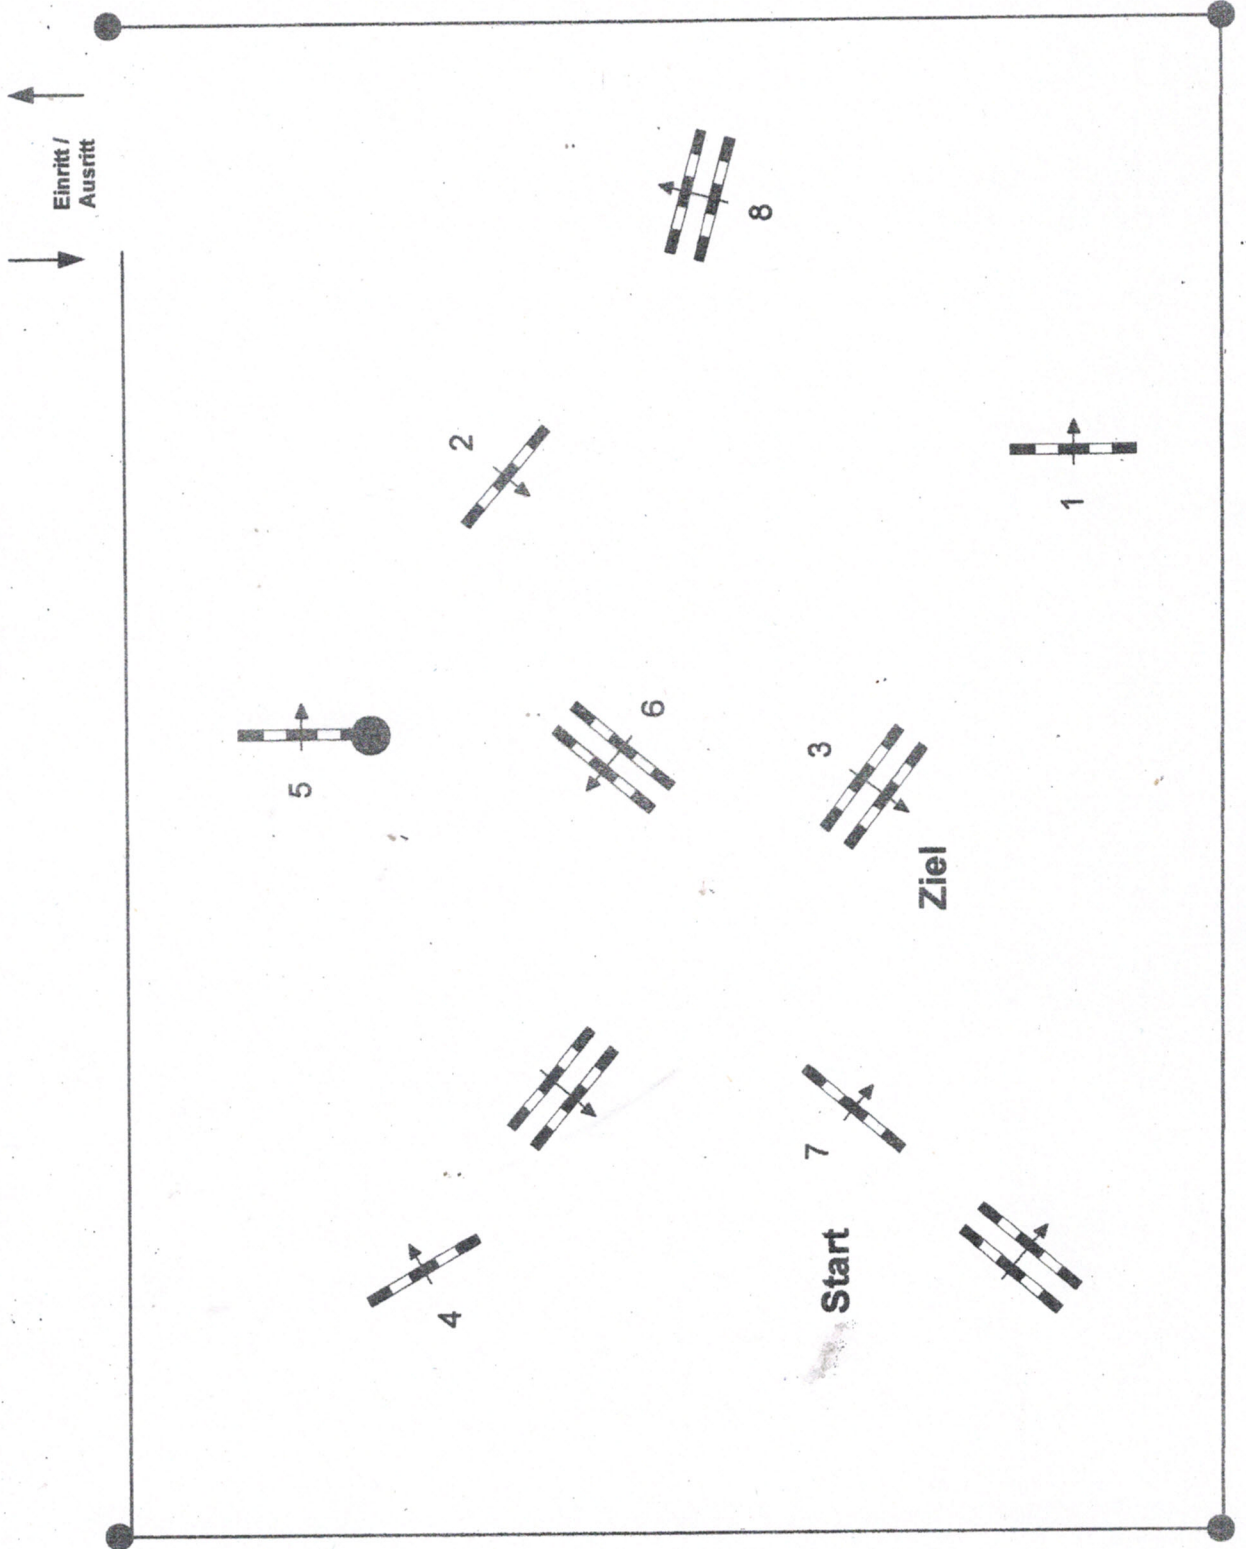

Weyhe Lahausen 2024

Prüfung Nr.: 8

Kleine Tour

Fehler/Zeit-Springen

Klasse: E

Sonntag, 16. Juni 2024

Beginn: 11:15 Uhr

Richtverf.: A
LPO § 501, A.1
RG / Art.
Höhe: 0,80 mtr.

Tempo: 350 m/Min.

Bahnlänge: 310 mtr.
Erlaubte Zeit: 54 sek.
Höchstzeit: 108 sek.

Hindernisse: 8
Sprünge: 8
Hindernisfehler:
geschl. Hindernis: sek.

1. Stechen über:

Bahnlänge: 0 mtr.
Erlaubte Zeit: 0 sek.
Höchstzeit: 0 sek.

2. Stechen über:

Bahnlänge: 0 mtr.
Erlaubte Zeit: 0 sek.
Höchstzeit: 0 sek.

Parcoursgestaltung
Eric Runge

Richter