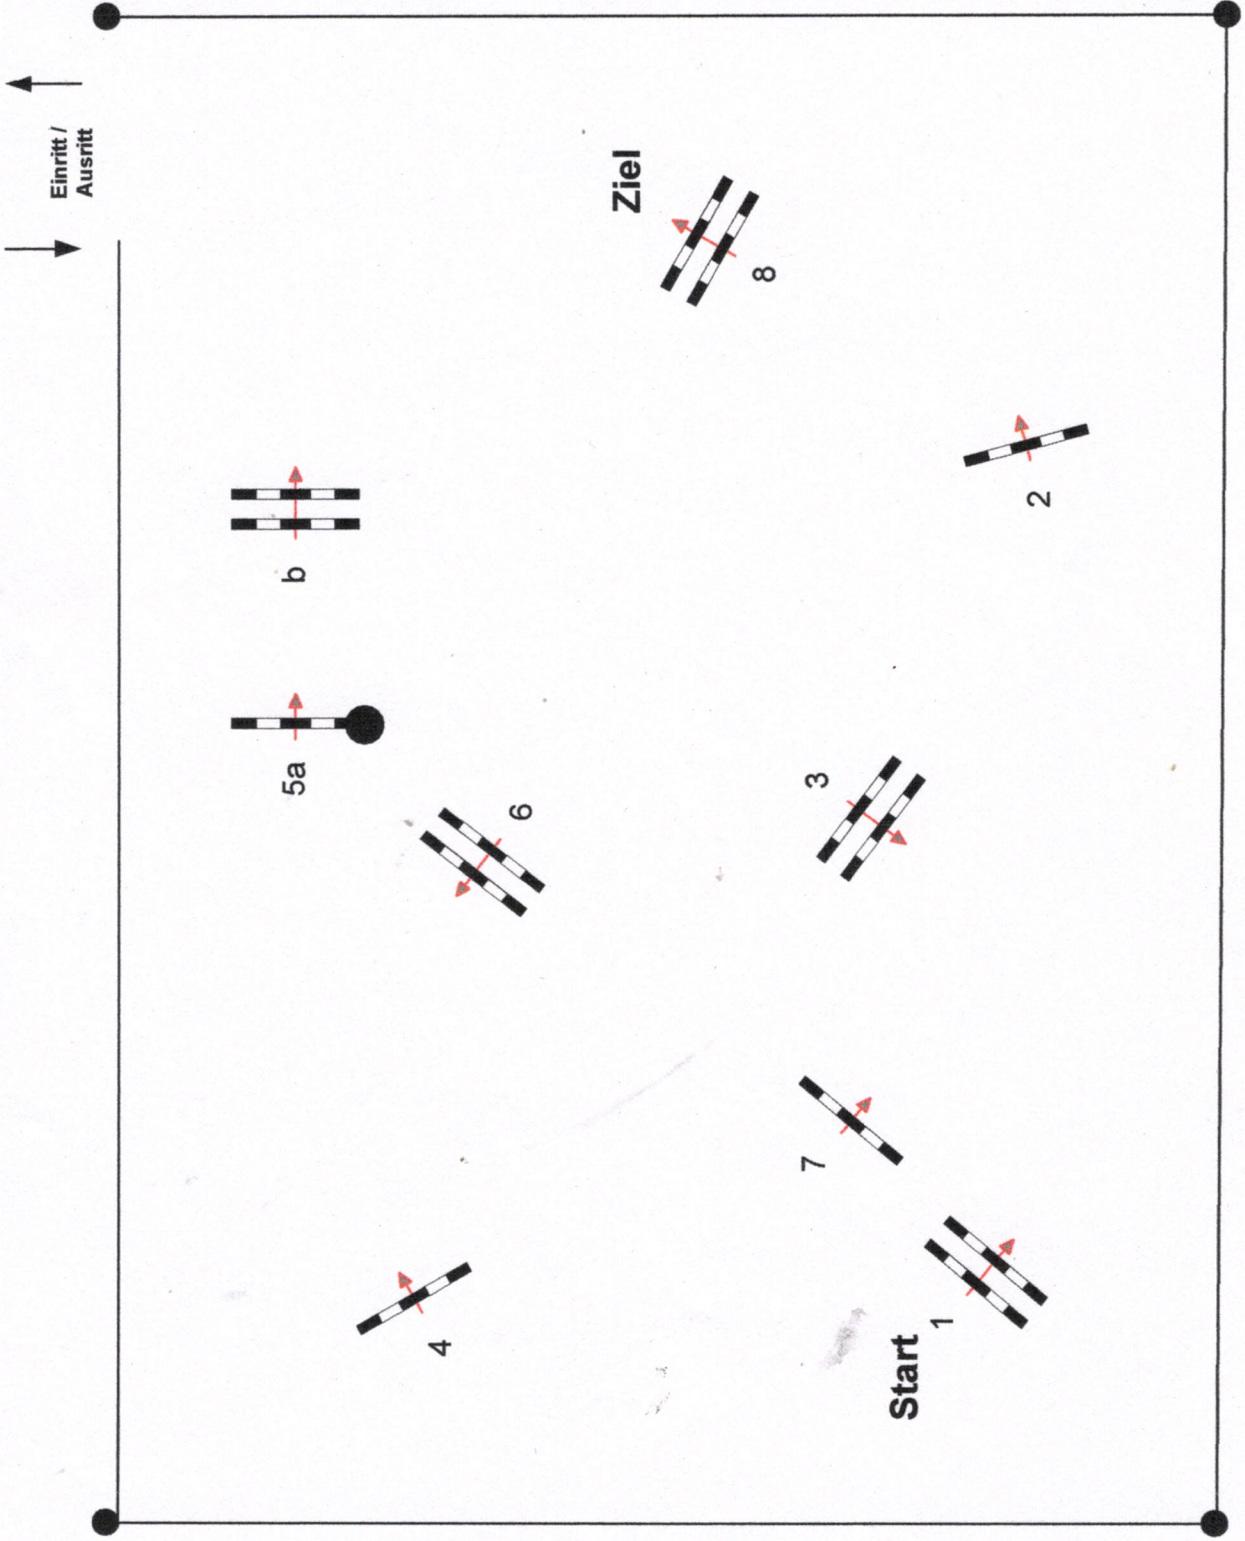

Weyhe Lahausen 2024

Prüfung Nr.: 10

Kleine Tour

Fehler/Zeit-Springen

Klasse: A*

Sonntag, 16. Juni 2024

Beginn: 8:00 Uhr

Richtverf.: A
LPO § 501, A.1
RG / Art.
Höhe: 0,90 mtr.

Tempo: 350 m/Min.

Bahnlänge: 345 mtr.
Erlaubte Zeit: 60 sek.
Höchstzeit: 120 sek.

Hindernisse: 8
Sprünge: 9
Hindernisfehler:
geschl. Hindernis: sek.

1. Stechen über:

Bahnlänge: 0 mtr.
Erlaubte Zeit: 0 sek.
Höchstzeit: 0 sek.

2. Stechen über:

Bahnlänge: 0 mtr.
Erlaubte Zeit: 0 sek.
Höchstzeit: 0 sek.

Parcoursgestaltung
Eric Runge

Richter