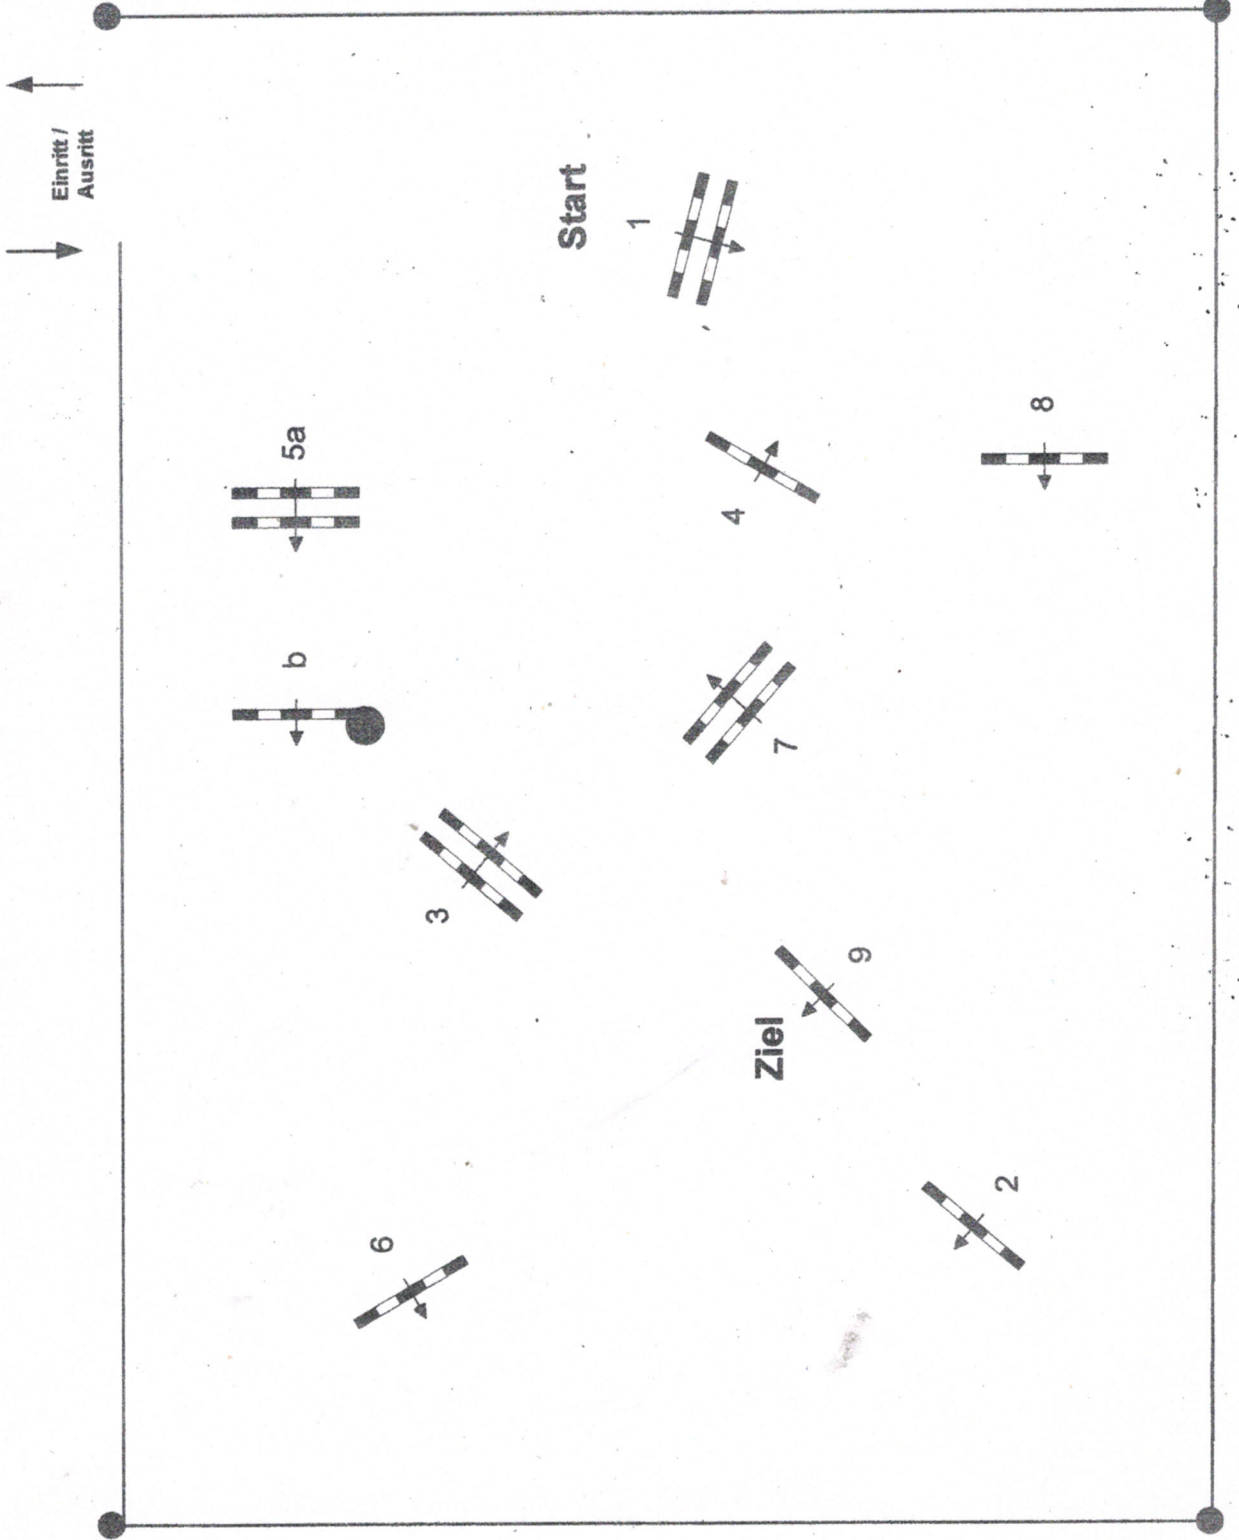

# Weyhe Lahausen 2024

Prüfung Nr.: 12

Mittlere Tour

Fehler/Zeit-Springen

Klasse: L

Samstag, 15. Juni 2024

Beginn: 16:15 Uhr

20

Richtverf.: A  
LPO § 501, A.1  
RG / Art.  
Höhe: 1,10 mtr.

Tempo: 350 m/Min.

Bahnlänge: 360 mtr.  
Erlaubte Zeit: 62 sek.  
Höchstzeit: 124 sek.

Hindernisse: 9  
Sprünge: 10  
Hindernisfehler: sek.  
geschl. Hindernis:

1. Stechen über:

Bahnlänge: 0 mtr.  
Erlaubte Zeit: 0 sek.  
Höchstzeit: 0 sek.

2. Stechen über:

Bahnlänge: 0 mtr.  
Erlaubte Zeit: 0 sek.  
Höchstzeit: 0 sek.

**Parcoursgestaltung**  
Eric Runge

Richter