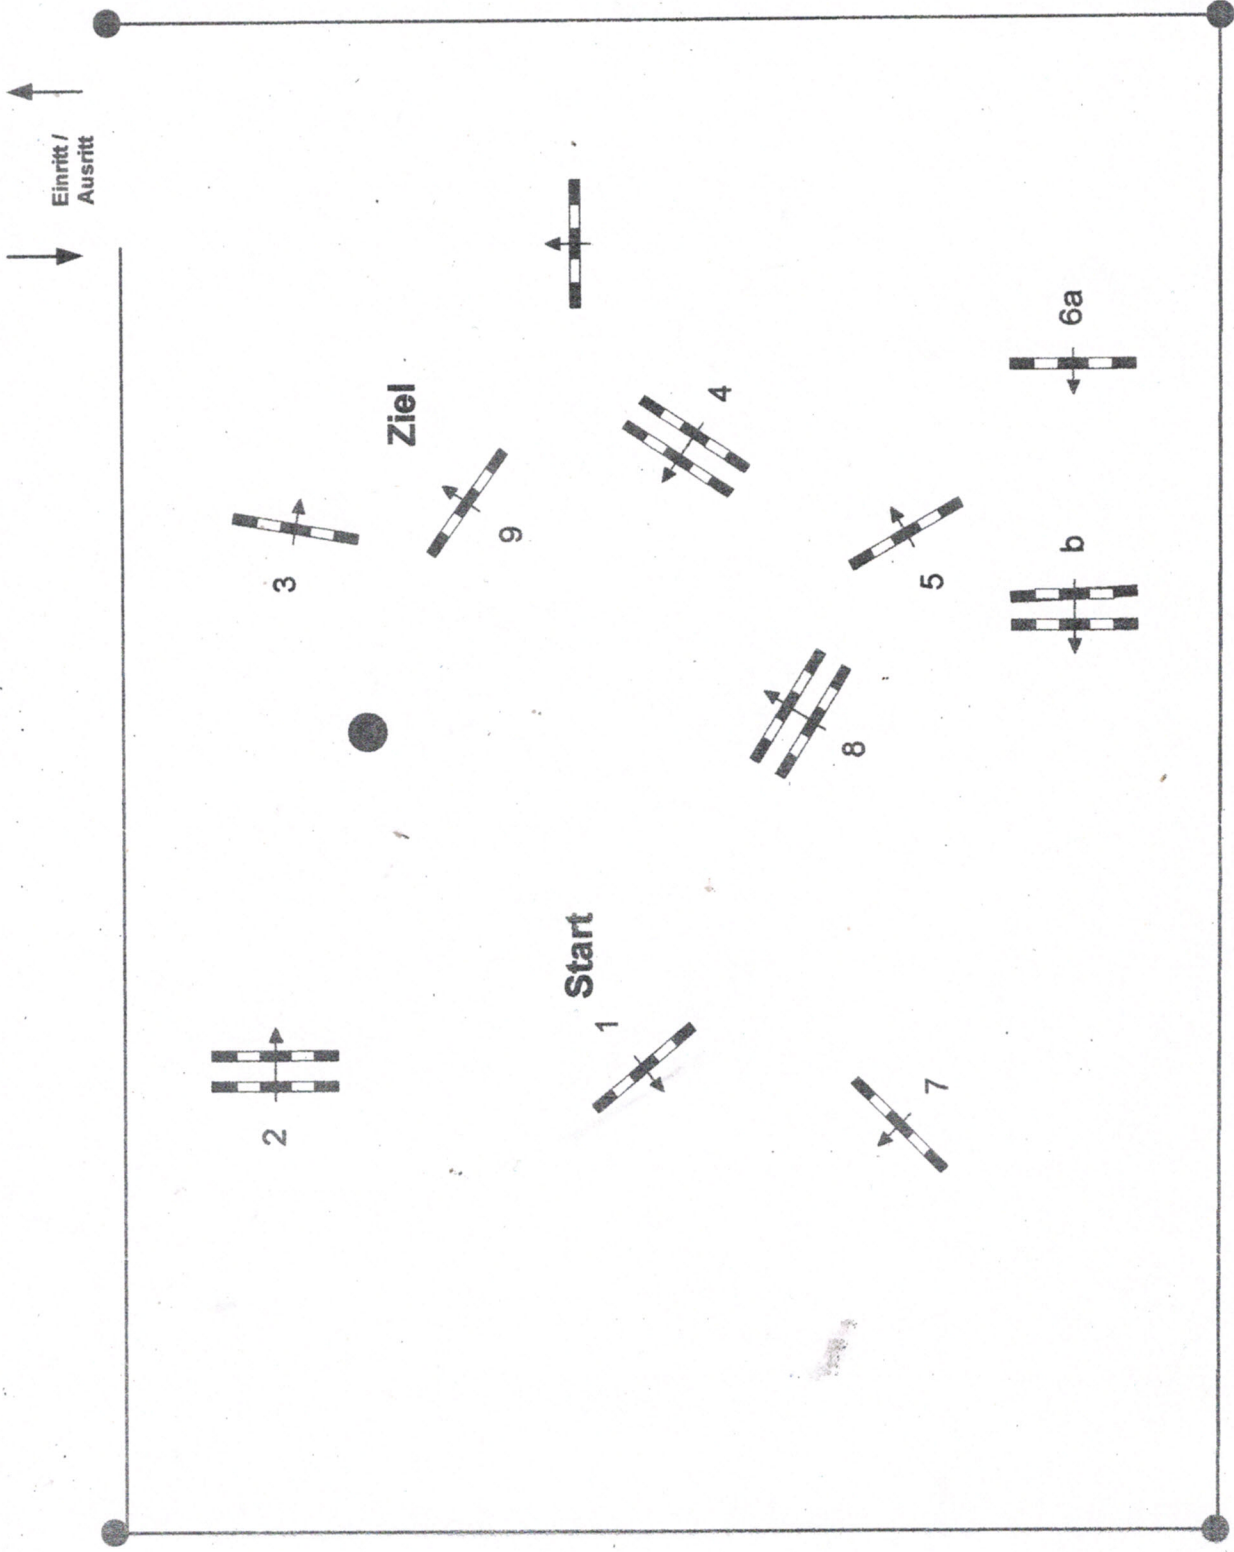

Weyhe Lahausen 2024

Prüfung Nr.: 14

Mittlere Tour

Fehler/Zeit-Springen

Klasse: L

Sonntag, 16. Juni 2024

Beginn: 14:45 Uhr

Richtverf.: A
LPO § 501, A.1
RG/Art.
Höhe: 1,10 mtr.

Tempo: 350 m/Min.

Bahnlänge: 340 mtr.
Erlaubte Zeit: 59 sek.
Höchstzeit: 118 sek.

Hindernisse: 9
Sprünge: 10
Hindernisfehler:
geschl. Hindernis: sek.

1. Stechen über:

Bahnlänge: 0 mtr.
Erlaubte Zeit: 0 sek.
Höchstzeit: 0 sek.

2. Stechen über:

Bahnlänge: 0 mtr.
Erlaubte Zeit: 0 sek.
Höchstzeit: 0 sek.

Parcoursgestaltung
Eric Runge

Richter