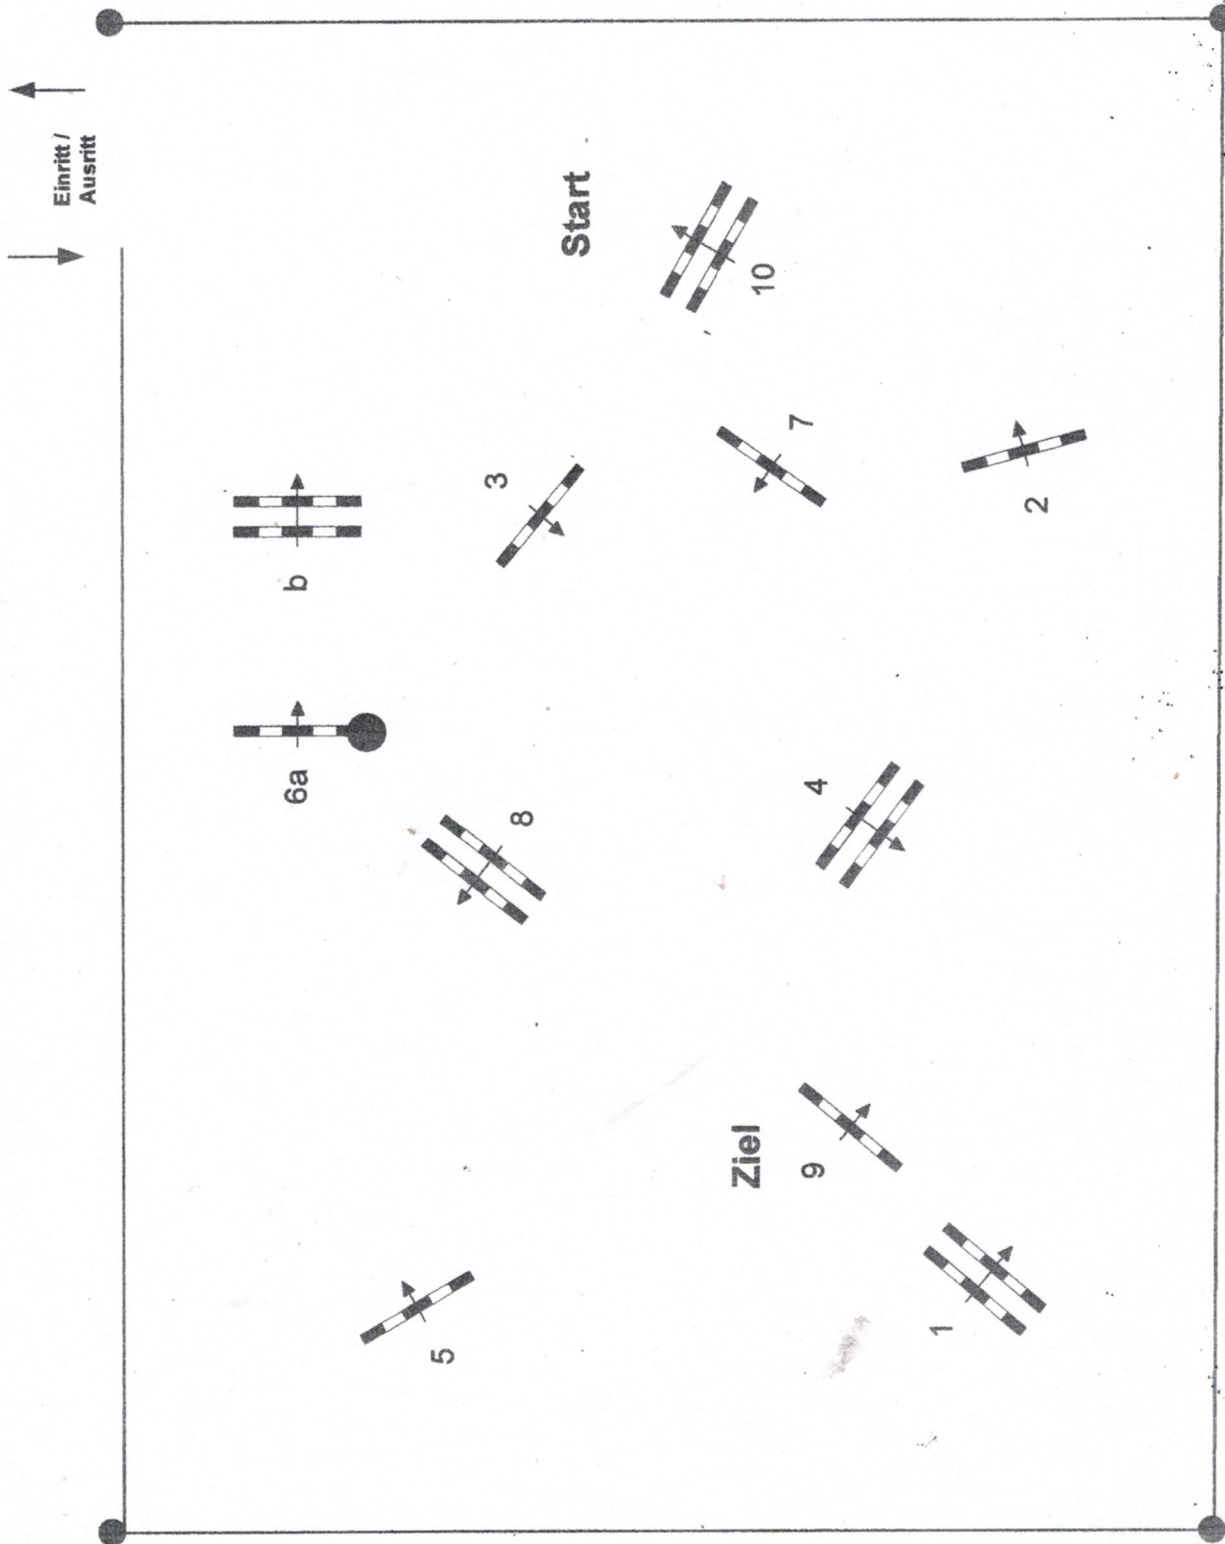

Weyhe Lahausen 2024

Prüfung Nr.: 15

Große Tour

Fehler/Zeit-Springen

Klasse: M*

Samstag, 15. Juni 2024

Beginn: 17:00 Uhr

Richtverf.: A
LPO § 501, A.1
RG / Art.
Höhe: 1,20 mtr.

Tempo: 350 m/Min.

Bahnlänge: 360 mtr.
Erlaubte Zeit: 62 sek.
Höchstzeit: 124 sek.

Hindernisse: 10
Sprünge: 11
Hindernisfehler:
geschl. Hindernis: sek.

1. Stechen über:

Bahnlänge: 0 mtr.
Erlaubte Zeit: 0 sek.
Höchstzeit: 0 sek.

2. Stechen über:

Bahnlänge: 0 mtr.
Erlaubte Zeit: 0 sek.
Höchstzeit: 0 sek.

Parcoursgestaltung
Eric Runge

Richter