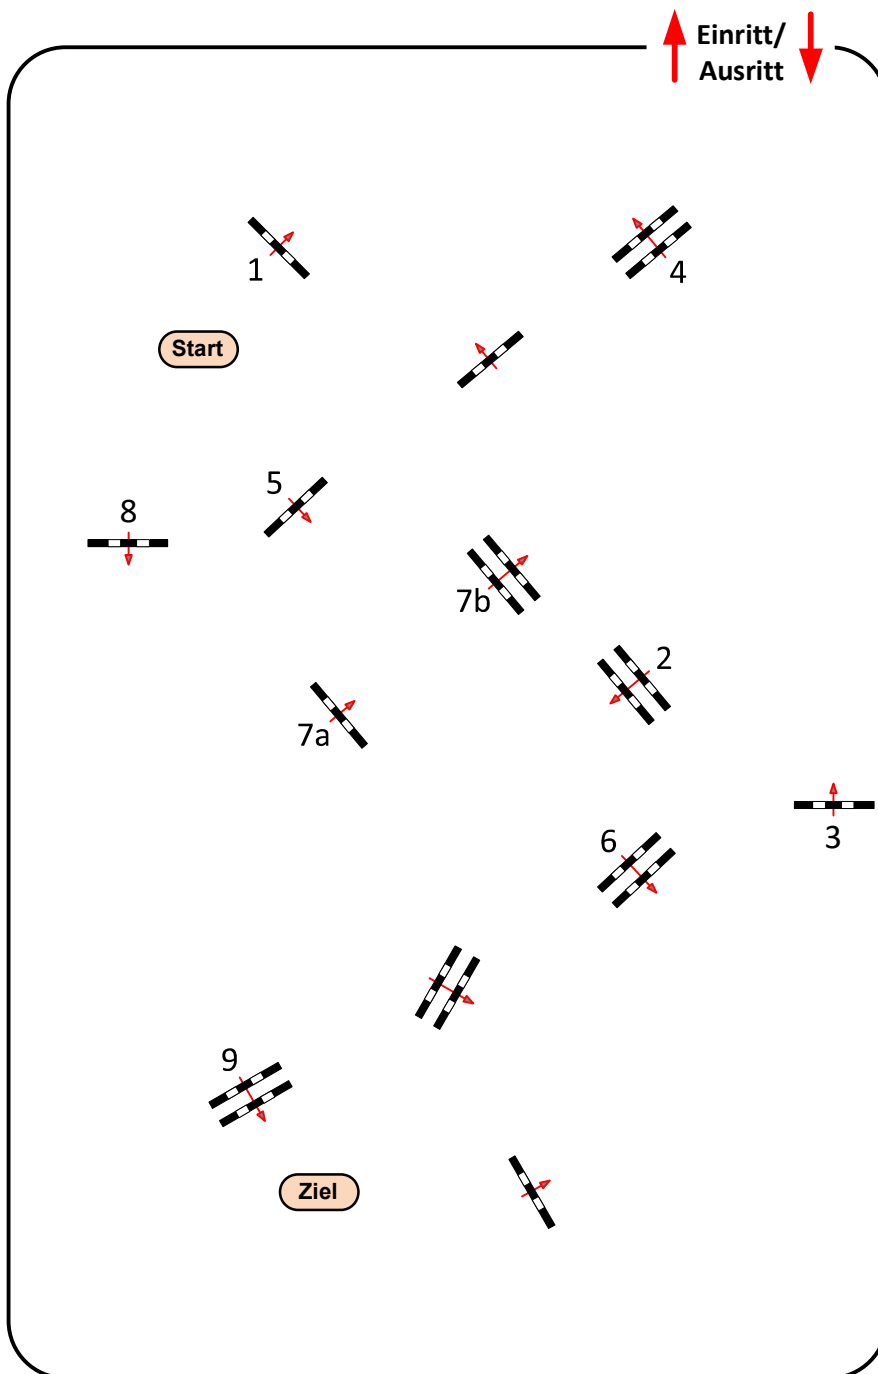

Reit- und Fahrverein Heidelberg-Wieblingen e.V.

Richter

Prüfung Nr.: 7

Springpferde-LP

Klasse: A*

Sonntag, 28. April 2024

Beginn: 9:00 Uhr

Richtverf.: Wertnote
LPO § 363,1b
RG / Art.
Höhe: 0,95 mtr.

Tempo: 350 m/Min.

Bahnlänge: 450 mtr.
Erlaubte Zeit: 78 sek.
Höchstzeit: 156 sek.

Hindernisse: 9
Sprünge: 10
Hindernisfehler: sek.
geschl. Hindernis:

1. Stechen über:

Bahnlänge: 0 mtr.
Erlaubte Zeit: 0 sek.
Höchstzeit: 0 sek.